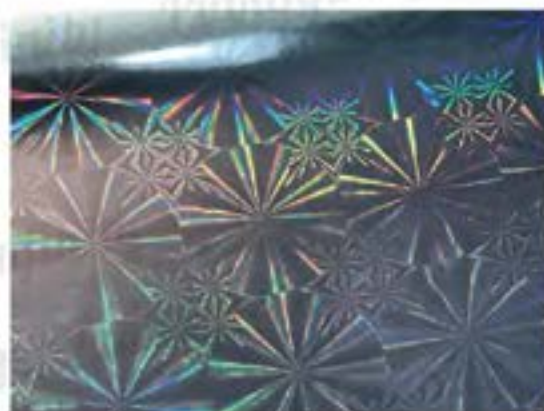

LAMINADO

SOLICITALO DESDE 1PZ.

Laminado para Impresion Digital

- Laminado Mate
- Laminado Brillante

\$10.00 C/U

Laminado para Impresion Digital

- Laminado Arena
- Laminado Softouch
- Laminado Holográfico

\$15.00 C/U